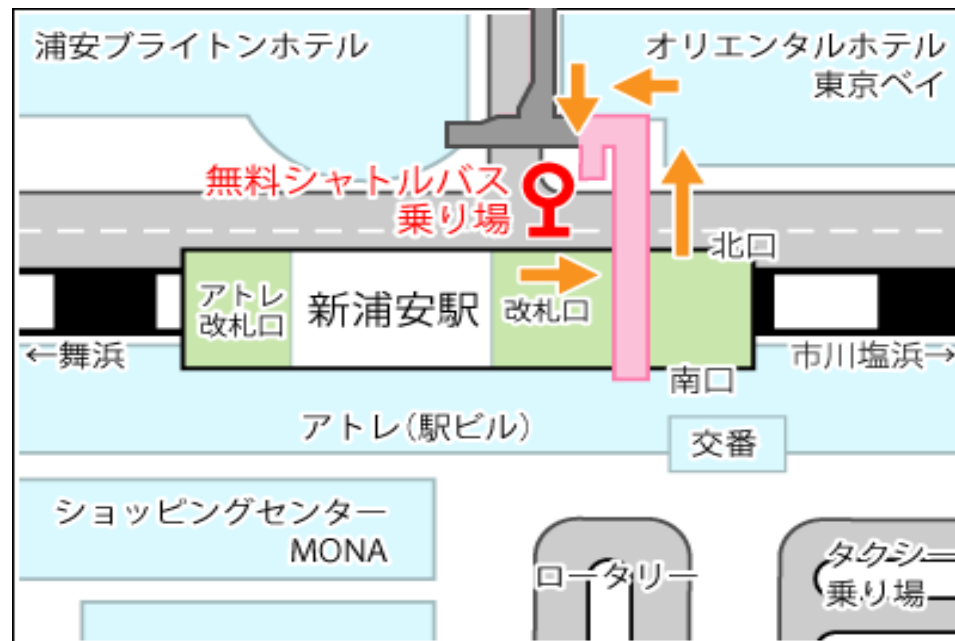

## オープンキャンパス バス時刻表(8/5、8/6)

新浦安駅 → 浦安キャンパス (行き)

時	分						
8	45	55					
9	05	15	25	35	45	55	
10	05	15	25	35	45		
11	05						
12	45	55					
13	05	15	25	35	55		
14	15	35	45	55			

浦安キャンパス → 新浦安駅 (帰り)

時	分						
10	15	35	55				
11	15	35	45	55			
12	05	15	25	35	45	55	
13	05	15	25	45			
14	05	25	35	45	55		
15	05	15	25	35	45	55	
16	05	15	25	35			

## ■バス乗り場について

新浦安駅北口バス停

(浦安ブライトンホテル・オリエンタルホテル東京側)

JR新浦安駅の改札を出て左、歩道橋を渡り、  
階段を下りたところにあります。

※自家用車等でのご来場はご遠慮ください。